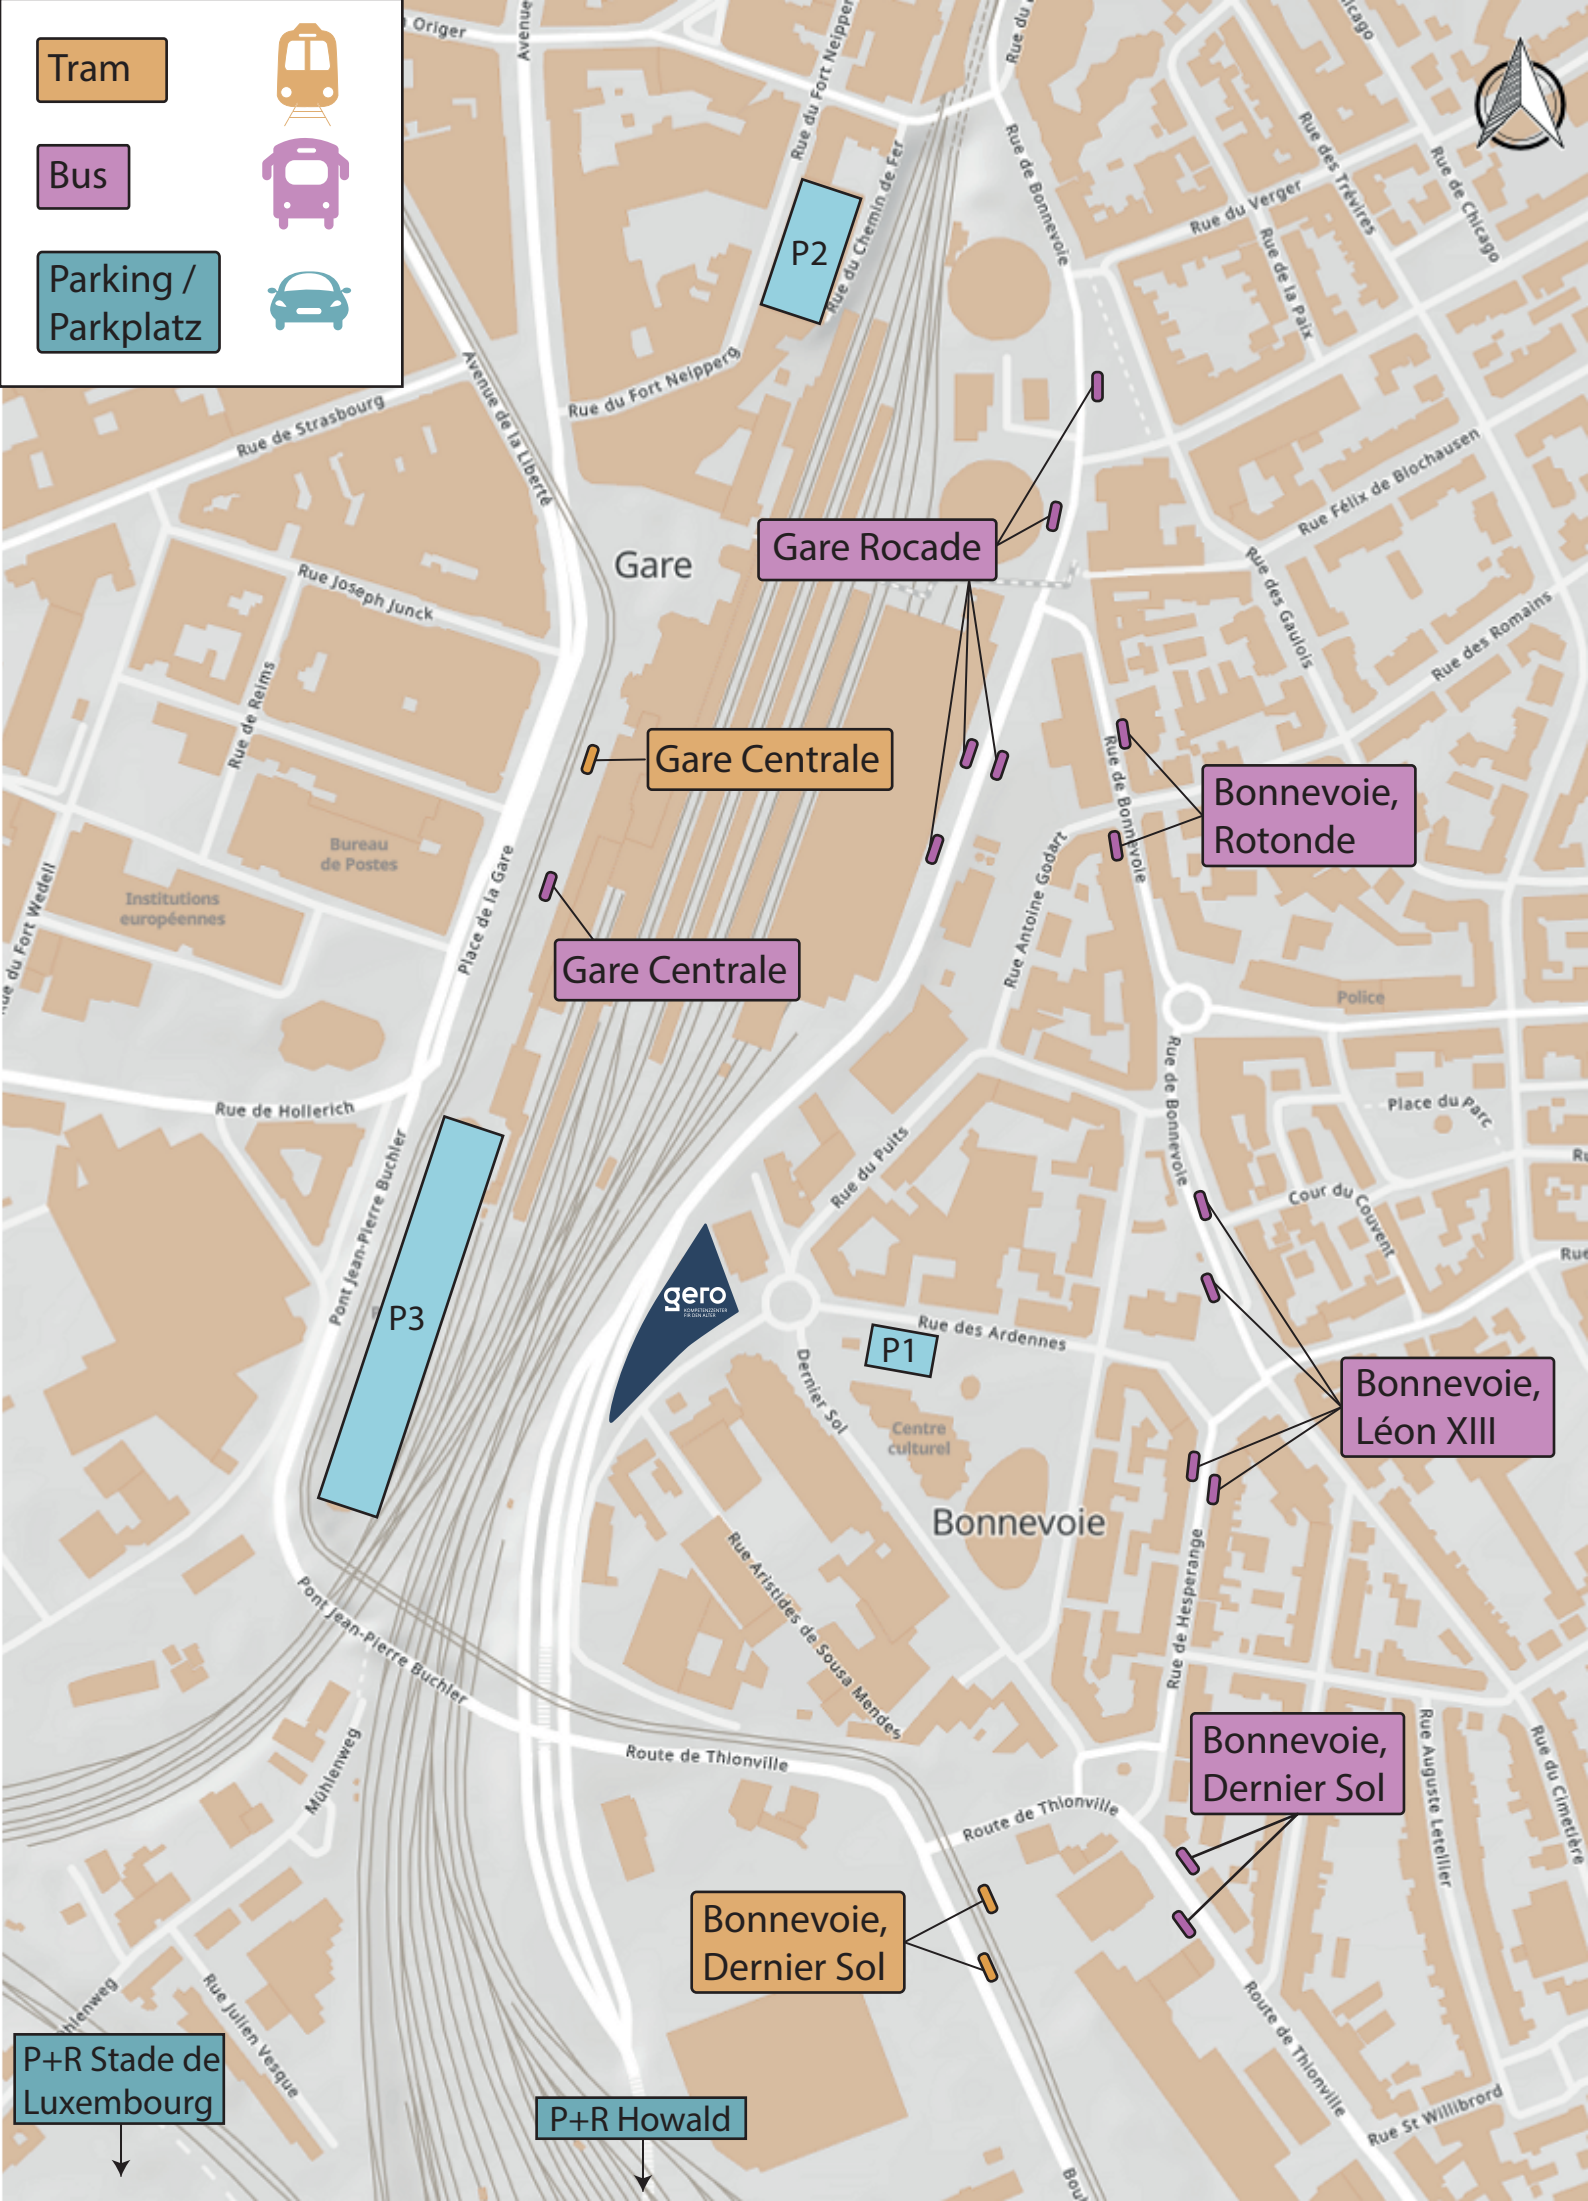

Tram

Bus

Parking /
Parkplatz

P2

Gare Centrale

Gare Rocade

Gare Centrale

Bonnevoie,
Rotonde

P3

gero

P1

Bonnevoie,
Léon XIII

Bonnevoie,
Dernier Sol

Bonnevoie,
Dernier Sol

P+R Stade de
Luxembourg

P+R Howald